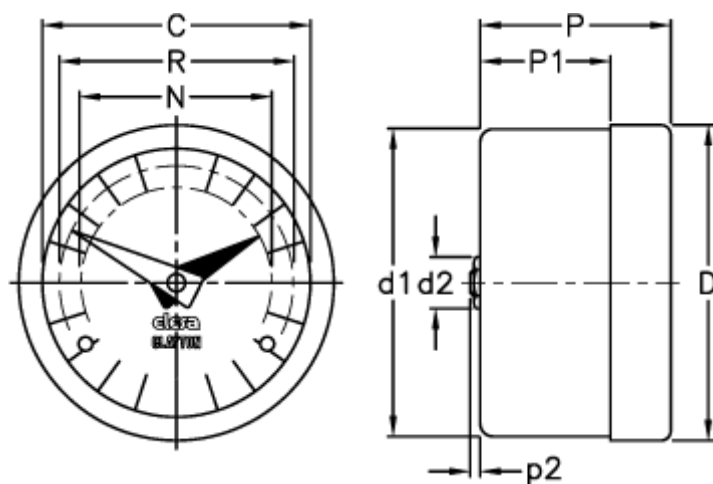

Varenummer: 2307021501  
Beskrivelse: E+G Indikator  
GA05-0024-D

## Mål

C = 102	R = 89
D = 112.7	
D1 = 111.0	
d2 = 8	
N = 76	
P = 32	
P1 = 18.8	
p2 = 1.0	